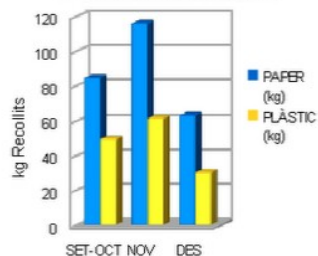

GENERACIÓ DE RESIDUS

1r TRIMESTRE 2010/2011