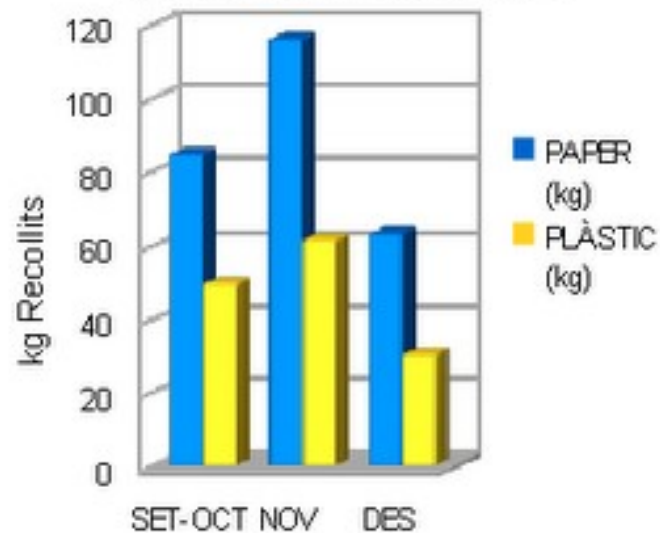

PUBLICACIÓ

	PAPER (kg)	PLÀSTIC (kg)
SET-OCT	84,89	49,6
NOV	116,25	61,56
DES	63,25	30,34

GENERACIÓ DE RESIDUS
1r TRIMESTRE 2010/2011

- Incorporació a l'històric
- Plafó i circulars
- Bloc